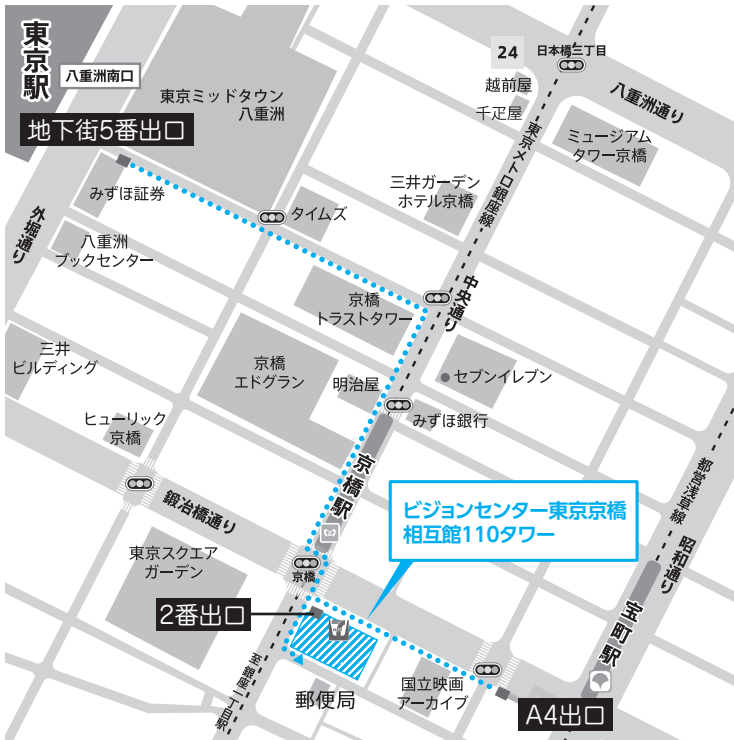

【一般選抜1期】 東京会場 ビジョンセンター東京 京橋

(東京都中央区京橋 3-7-1 相互館 110 タワー 8F)

最寄り駅	路線／所要時間
京橋駅	東京メトロ銀座線 2番出口 徒歩0分 駅直結
宝町駅	都営浅草線 A4出口 徒歩2分
東京駅	JR各線 八重洲南口 地下街5番出口 徒歩5分
銀座一丁目駅	東京メトロ有楽町線 7番出口 徒歩3分

【一般選抜2期】 東京会場 ビジョンセンター東京駅前

(東京都中央区八重洲 1-8-17 新横町ビル 7F)

最寄り駅	路線／所要時間
東京駅	JR各線 八重洲北口・中央口 徒歩1分 (地下街18番出口)
日本橋駅	東京メトロ銀座線・東西線 B3出口 徒歩5分

* 入学試験に関することは、事務局総務課入試係 (029-826-6000) までお問い合わせください。
* 駐車場はありませんので、電車等の公共交通機関を利用してください。