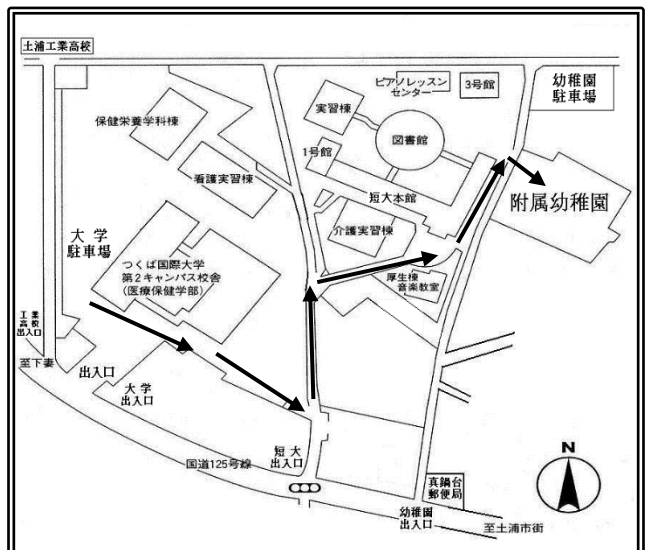

記

1. 日 時 6月23日(土) 10:00~11:00 (9:30より受付)
2. 内 容 ☆体操 ☆かけっこ ☆玉入れ ☆大玉ころがし など
3. 場 所 つくば国際短期大学附属幼稚園園庭(雨天時:ホール)
4. 持 ち 物 水筒・上履きをご持参ください。(運動靴可)
*親子共に動きやすい服装でお越しください。
5. 駐 車 場 附属幼稚園駐車場・つくば国際大学(医療保健学部) 駐車場をご利用ください。
附属幼稚園駐車場以外は、短大構内を通りぬけて来園してください。
*幼稚園玄関前は駐車禁止です。
*来園の際は、必ずお子様と手を繋いでください。

参加費無料で予約受付はありません。直接幼稚園にお越しください。

**プレゼントを用意しています!
みんな遊びに来てね!!**

< 附属幼稚園案内図 >

< 駐車場案内図 >

つくば国際短期大学附属幼稚園

土浦市真鍋6-6-9 TEL 029-826-5146