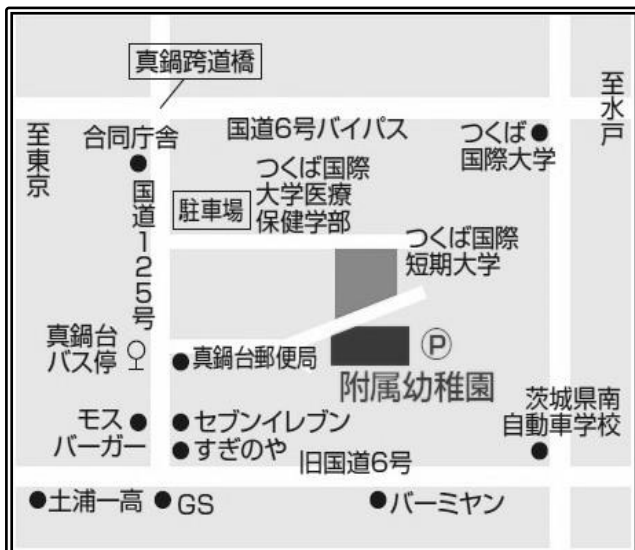

未就園児保護者の方へ

未就園児教室(キッズクラブ)

つくば国際短期大学附属幼稚園
園長 会田 正純

みんなでたのしく うんどうかい!!

太陽の日差しがまぶしい中、園庭では元気に遊ぶ子どもたちの声が響いています。附属幼稚園では、入園予定の方対象の未就園児教室『キッズクラブ』を行なっています。

附属幼稚園で、歌や体操・製作などで楽しく遊びながら、園の先生方と親子のスキンシップをとったり、子ども同士が友だちとのふれ合う場として、また同年代の子どもを持つ方々の、コミュニケーションの場としてご利用してください。どうぞお気軽に遊びに来てください。

記

1. 日 時 6月23日(土) 10:00~11:00 (9:30より受付)
2. 内 容 ☆体操 ☆かけっこ ☆玉入れ ☆大玉ころがし など
3. 場 所 つくば国際短期大学附属幼稚園園庭(雨天時:ホール)
4. 持 ち 物 水筒・上履きをご持参ください。(運動靴可)
*親子共に動きやすい服装でお越しください。
5. 駐 車 場 附属幼稚園駐車場・つくば国際大学(医療保健学部) 駐車場をご利用ください。
附属幼稚園駐車場以外は、短大構内を通りぬけて来園してください。
*幼稚園玄関前は駐車禁止です。
*来園の際は、必ずお子様と手を繋いでください。

参加費無料で予約受付はありません。直接幼稚園にお越しください。

**プレゼントを用意しています!
みんな遊びに来てね!!**

< 附属幼稚園案内図 >

< 駐車場案内図 >

つくば国際短期大学附属幼稚園

土浦市真鍋6-6-9 TEL 029-826-5146