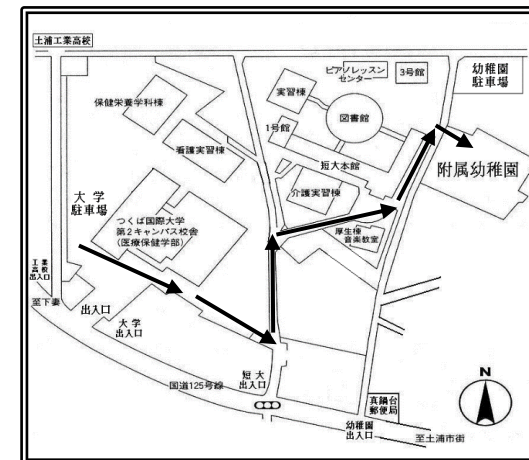

記

- 日時 7月7日(土) 16:00~18:00 (受付16:00)
- 内容 ☆夏祭り(在園児演技見学) ☆縁日コーナー
☆山車引き参加(晴天時)【花火のプレゼントを用意しています。】
- 場所 つくば国際短期大学附属幼稚園園庭
※雨天時は「つくば国際大学第1キャンパス体育館」にて行ないます。
土浦市真鍋6-20-1
【雨天時：つくば国際大学案内図(駐車場) 右記参照】
- 駐車場 附属幼稚園駐車場・つくば国際大学(医療保健学部) 駐車場をご利用ください。
附属幼稚園駐車場以外は、短大構内を通りぬけて来園してください。
*幼稚園玄関前は駐車禁止です。
*来園の際は、必ずお子様の手を引いてください。
- その他 ①親子共に動きやすい服装でお越しください。(浴衣や甚平なども可)
②縁日コーナーは、受付にて食券を購入してください。また、おもちゃ・ヨーヨーは現金売りとなりますので、小銭のご用意をお願いします。
③ひよこ組保育室(冷房完備)・ホールを開放しますので、ご利用ください。
④ご近所の方やお知り合いの方に、ご案内を頂きますようお願いいたします。

参加費無料で予約は必要ありません。直接幼稚園にお越しください。

花火のプレゼントを用意しています!
みんな遊びに来てね!!

つくば国際短期大学附属幼稚園

土浦市真鍋6-6-9 TEL 029-826-5146

<附属幼稚園案内図>

<駐車場案内図>

【雨天時】<つくば国際大学案内図>

【駐車場案内】

- ① 正門(出入口)から入ります。矢印の方向に進み、坂道を下ります。
- ② 坂道を下りますと、砂利の大きな駐車場があります。そちらに駐車してください。