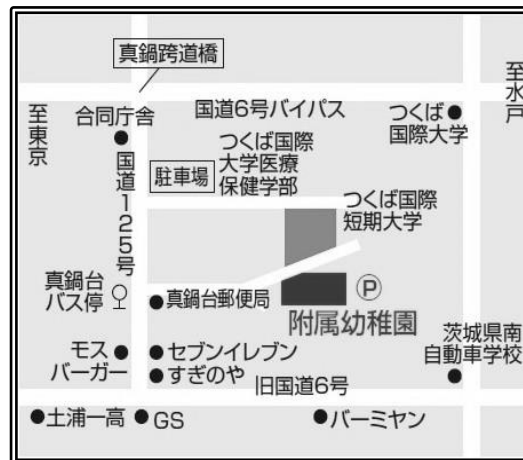

記

- 日時 7月7日(土) 16:00~18:00 (受付16:00)
- 内容 ☆夏祭り(在園児演技見学) ☆縁日コーナー
☆山車引き参加(晴天時)【花火のプレゼントを用意しています。】
- 場所 つくば国際短期大学附属幼稚園園庭
※雨天時は「つくば国際大学第1キャンパス体育館」にて行ないます。
土浦市真鍋6-20-1
【雨天時：つくば国際大学案内図(駐車場) 右記参照】
- 駐車場 附属幼稚園駐車場・つくば国際大学(医療保健学部) 駐車場をご利用ください。
附属幼稚園駐車場以外は、短大構内を通りぬけて来園してください。
*幼稚園玄関前は駐車禁止です。
*来園の際は、必ずお子様の手を引いてください。
- その他 ①親子共に動きやすい服装でお越しください。(浴衣や甚平なども可)
②縁日コーナーは、受付にて食券を購入してください。また、おもちゃ・ヨーヨーは現金売りとなりますので、小銭のご用意をお願いします。
③ひよこ組保育室(冷房完備)・ホールを開放しますので、ご利用ください。
④ご近所の方やお知り合いの方に、ご案内を頂きますようお願いいたします。

参加費無料で予約は必要ありません。直接幼稚園にお越しください。

花火のプレゼントを用意しています!
みんな遊びに来てね!!

つくば国際短期大学附属幼稚園

土浦市真鍋6-6-9 TEL 029-826-5146

<附属幼稚園案内図>

<駐車場案内図>

【雨天時】<つくば国際大学案内図>

【駐車場案内】

- ① 正門(出入口)から入ります。矢印の方向に進み、坂道を下ります。
- ② 坂道を下りますと、砂利の大きな駐車場があります。そちらに駐車してください。