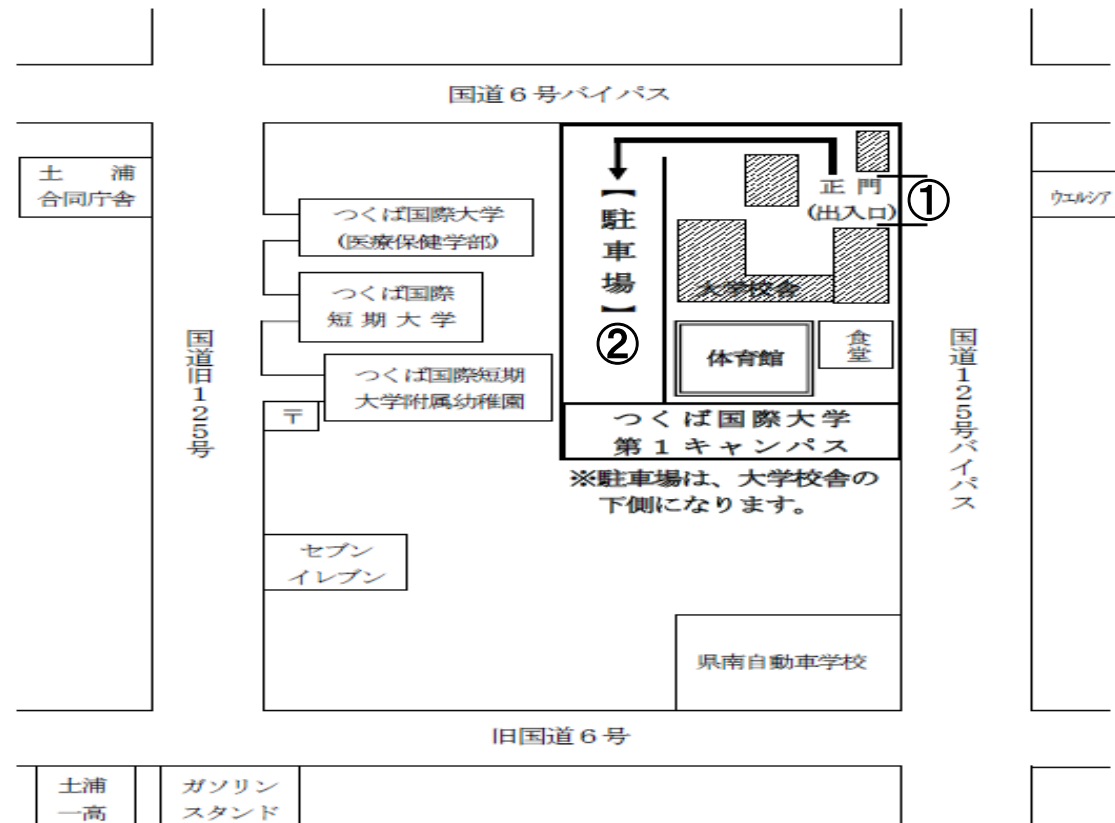

記

- 日時 7月7日(土) 16:00~18:00 (受付16:00)
- 内容 ☆夏祭り(在園児演技見学) ☆縁日コーナー
☆山車引き参加(晴天時)【花火のプレゼントを用意しています。】
- 場所 つくば国際短期大学附属幼稚園園庭
※雨天時は「つくば国際大学第1キャンパス体育館」にて行ないます。
土浦市真鍋6-20-1
【雨天時：つくば国際大学案内図(駐車場) 右記参照】
- 駐車場 附属幼稚園駐車場・つくば国際大学(医療保健学部) 駐車場をご利用ください。
附属幼稚園駐車場以外は、短大構内を通りぬけて来園してください。
*幼稚園玄関前は駐車禁止です。
*来園の際は、必ずお子様の手を引いてください。
- その他 ①親子共に動きやすい服装でお越しください。(浴衣や甚平なども可)
②縁日コーナーは、受付にて食券を購入してください。また、おもちゃ・ヨーヨーは現金売りとなりますので、小銭のご用意をお願いします。
③ひよこ組保育室(冷房完備)・ホールを開放しますので、ご利用ください。
④ご近所の方やお知り合いの方に、ご案内を頂きますようお願いいたします。

参加費無料で予約は必要ありません。直接幼稚園にお越しください。

花火のプレゼントを用意しています!
みんな遊びに来てね!!

つくば国際短期大学附属幼稚園

土浦市真鍋6-6-9 TEL 029-826-5146

<附属幼稚園案内図>

<駐車場案内図>

【雨天時】<つくば国際大学案内図>

【駐車場案内】

- ① 正門(出入口)から入ります。矢印の方向に進み、坂道を下ります。
- ② 坂道を下りますと、砂利の大きな駐車場があります。そちらに駐車してください。