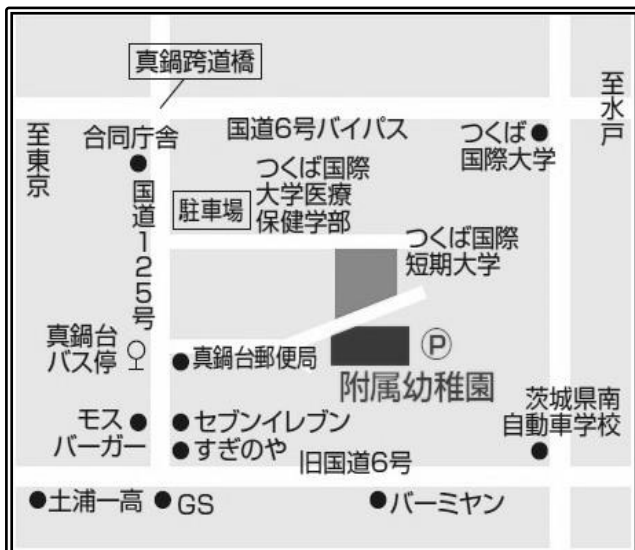

未就園児保護者の方へ

未就園児教室(キッズクラブ)

つくば国際短期大学附属幼稚園
園長 会田 正純

からだでいっぱいあそぼうよ!!

若葉の時期を迎え、木々の緑も日に日に濃くなってまいりました。附属幼稚園では、入園予定の方対象の未就園児教室『キッズクラブ』を行なっています。

附属幼稚園で、歌や体操・製作などで楽しく遊びながら、園の先生方と親子のスキンシップをとったり、子ども同士が友だちとのふれ合う場として、また同年代の子どもを持つ方々の、コミュニケーションの場としてご利用してください。どうぞお気軽に遊びに来てください。

記

- | | |
|----------|--|
| 1. 日 時 | 5月26日(土) 10:00~11:00 (9:30より受付) |
| 2. 内 容 | ☆手遊び ☆紙芝居 ☆お遊戯 ☆親子体操
☆親子製作(おえかきポーチ) |
| 3. 場 所 | つくば国際短期大学附属幼稚園ホール |
| 4. 持 ち 物 | 水筒・上履きをご持参ください。(運動靴可)
*親子共に動きやすい服装でお越しください。 |
| 5. 駐 車 場 | 附属幼稚園駐車場・つくば国際大学(医療保健学部) 駐車場をご利用ください。
附属幼稚園駐車場以外は、短大構内を通りぬけて来園してください。
*幼稚園玄関前は駐車禁止です。
*来園の際は、必ずお子様の手を引いてください。 |

参加費無料で予約受付はありません。直接幼稚園にお越しください。

**プレゼントを用意しています!
みんな遊びに来てね!!**

< 附属幼稚園案内図 >

< 駐車場案内図 >

つくば国際短期大学附属幼稚園
土浦市真鍋6-6-9 TEL 029-826-5146