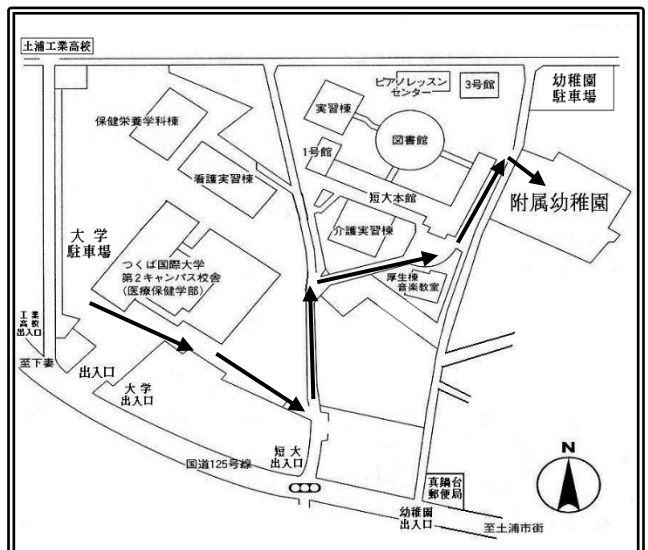

記

- | | |
|----------|--|
| 1. 日 時 | 5月26日(土) 10:00~11:00 (9:30より受付) |
| 2. 内 容 | ☆手遊び ☆紙芝居 ☆お遊戯 ☆親子体操
☆親子製作(おえかきポーチ) |
| 3. 場 所 | つくば国際短期大学附属幼稚園ホール |
| 4. 持 ち 物 | 水筒・上履きをご持参ください。(運動靴可)
*親子共に動きやすい服装でお越しください。 |
| 5. 駐 車 場 | 附属幼稚園駐車場・つくば国際大学(医療保健学部) 駐車場をご利用ください。
附属幼稚園駐車場以外は、短大構内を通りぬけて来園してください。
*幼稚園玄関前は駐車禁止です。
*来園の際は、必ずお子様の手を引いてください。 |

参加費無料で予約受付はありません。直接幼稚園にお越しください。

**プレゼントを用意しています!
みんな遊びに来てね!!**

< 附属幼稚園案内図 >

< 駐車場案内図 >

つくば国際短期大学附属幼稚園
土浦市真鍋6-6-9 TEL 029-826-5146