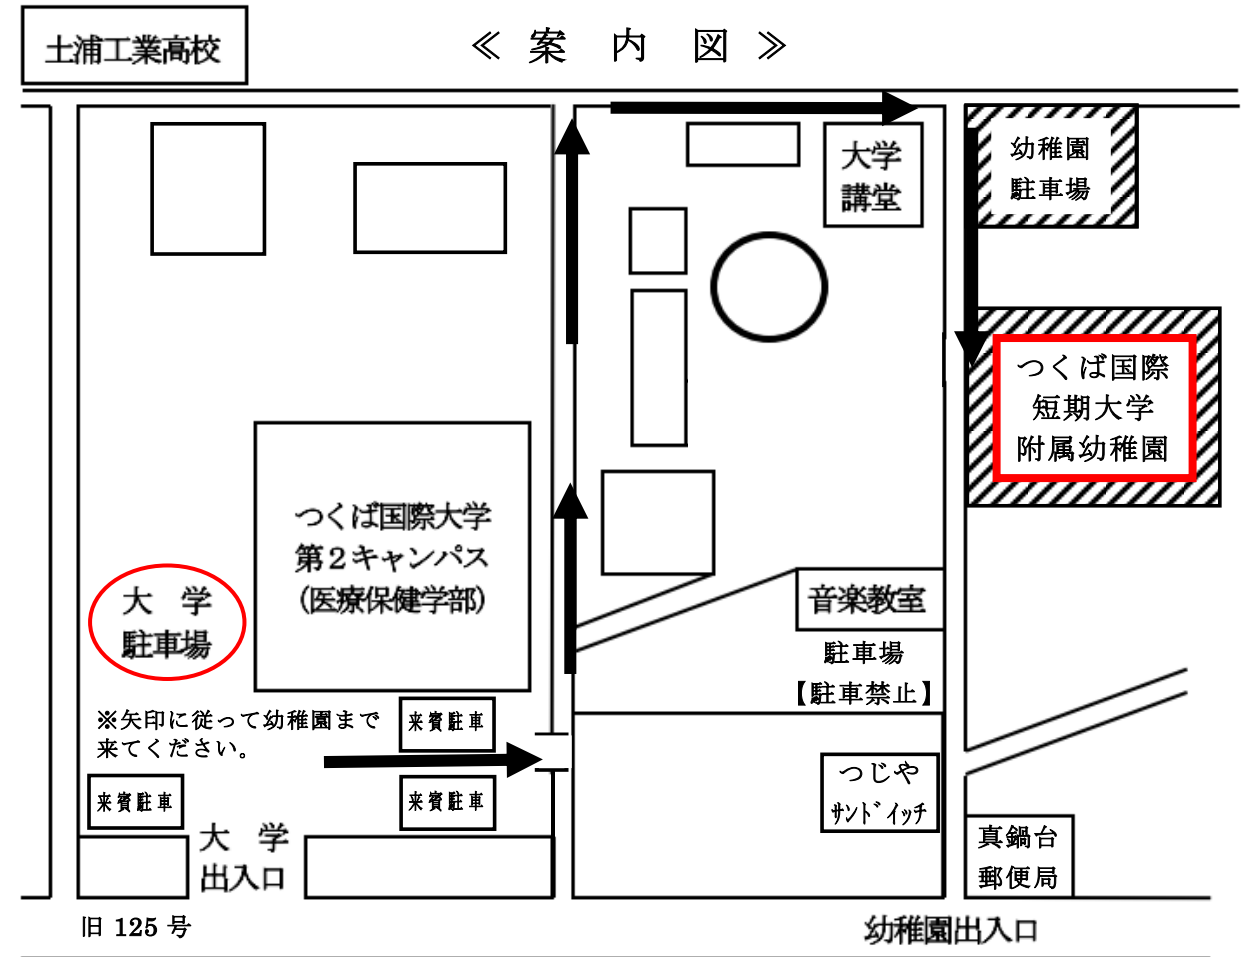

未就園児の方へ運動会のご案内

- 日時 令和6年10月19日(土) 午前8時30分～午前12時00分
※運動会当日(10月19日)が雨天の場合は、10月20日(日)に順延。
20日(日)も雨天の場合は26日(土)になります。
- 服装 親子共に動きやすい服装でお越しください。
- 持ち物 水筒を持参ください。

<運動会園庭案内図>

< 駐車場について >

- つくば国際大学(医療保健学部) 駐車場を利用する方は、下記の案内図に従って本園まで来てください。来園の際は、道路沿いを歩きますので安全のために必ずお子さまと手をつないでください。よろしくお願いたします。