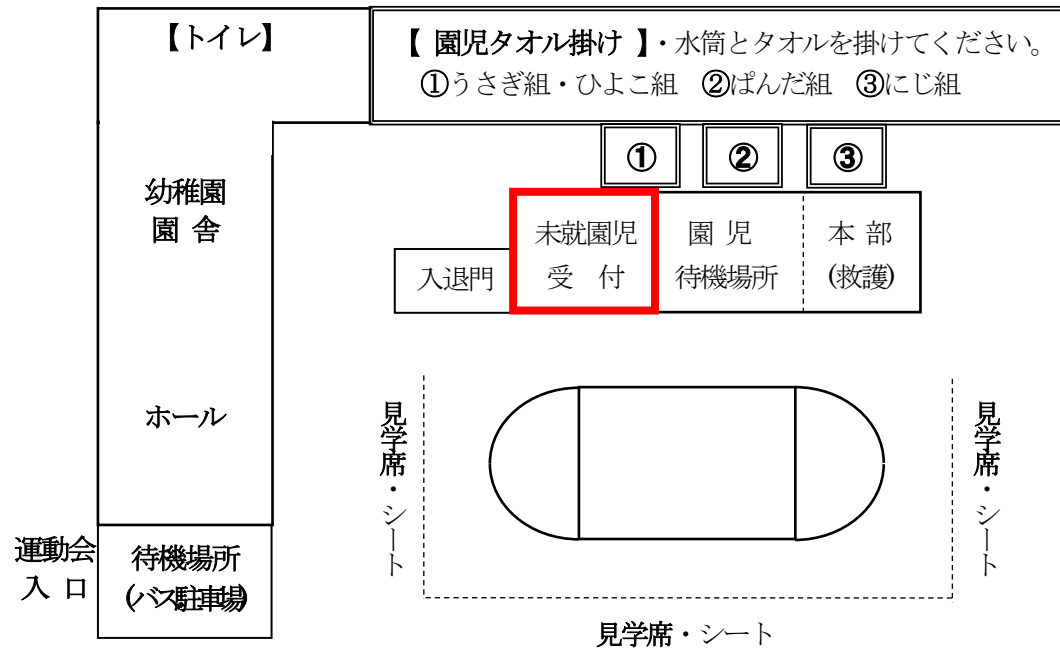

未就園児の方へ運動会のご案内

- 日時 令和6年10月19日(土) 午前8時30分～午前12時00分
※運動会当日(10月19日)が雨天の場合は、10月20日(日)に順延。
20日(日)も雨天の場合は26日(土)になります。
- 服装 親子共に動きやすい服装でお越しください。
- 持ち物 水筒を持参ください。

<運動会園庭案内図>

< 駐車場について >

- つくば国際大学(医療保健学部) 駐車場を利用する方は、下記の案内図に従って本園まで来てください。来園の際は、道路沿いを歩きますので安全のために必ずお子さまと手をつないでください。よろしくお願いたします。